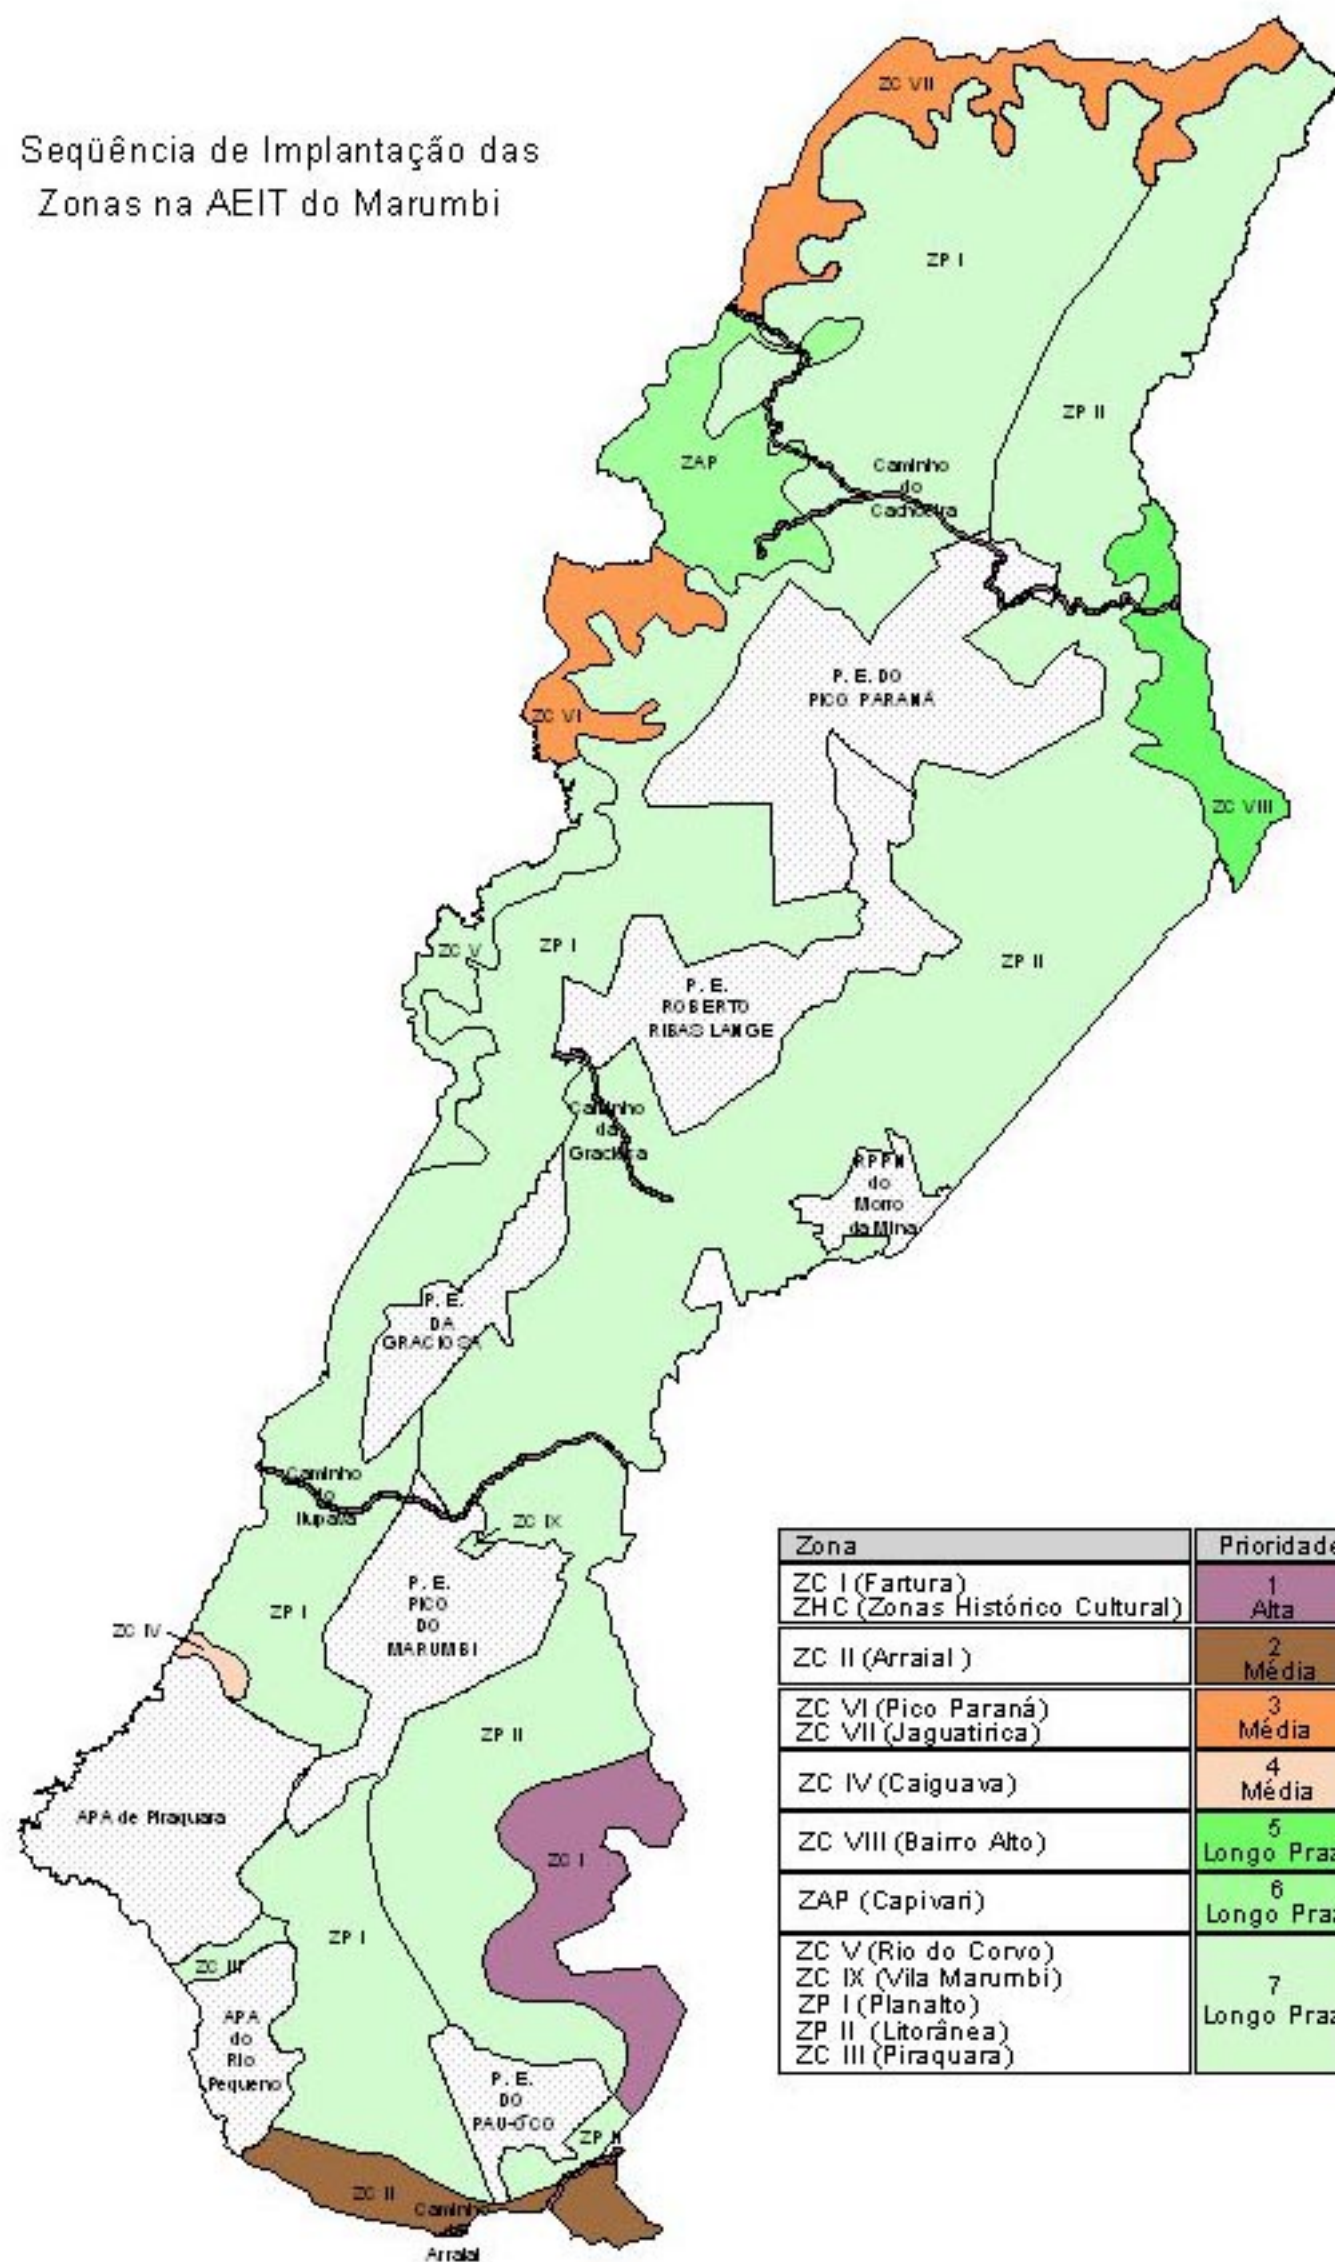

Seqüência de Implantação das Zonas na AEIT do Marumbi

| Zona | Prioridade |
|-----------------------------------------------------------------------------------------------------------|------------------|
| ZC I (Fatura) ZHC (Zonas Histórico Cultural) | 1 Alta |
| ZC II (Arraial) | 2 Média |
| ZC VI (Pico Paraná) ZC VII (Jaguatirica) | 3 Média |
| ZC IV (Caiguava) | 4 Média |
| ZC VIII (Bairro Alto) | 5 Longo Prazo |
| ZAP (Capivari) | 6 Longo Prazo |
| ZC V (Rio do Corvo) ZC IX (Vila Marumbi) ZP I (Planalto) ZP II (Litorânea) ZC III (Piraquara) | 7 Longo Prazo |